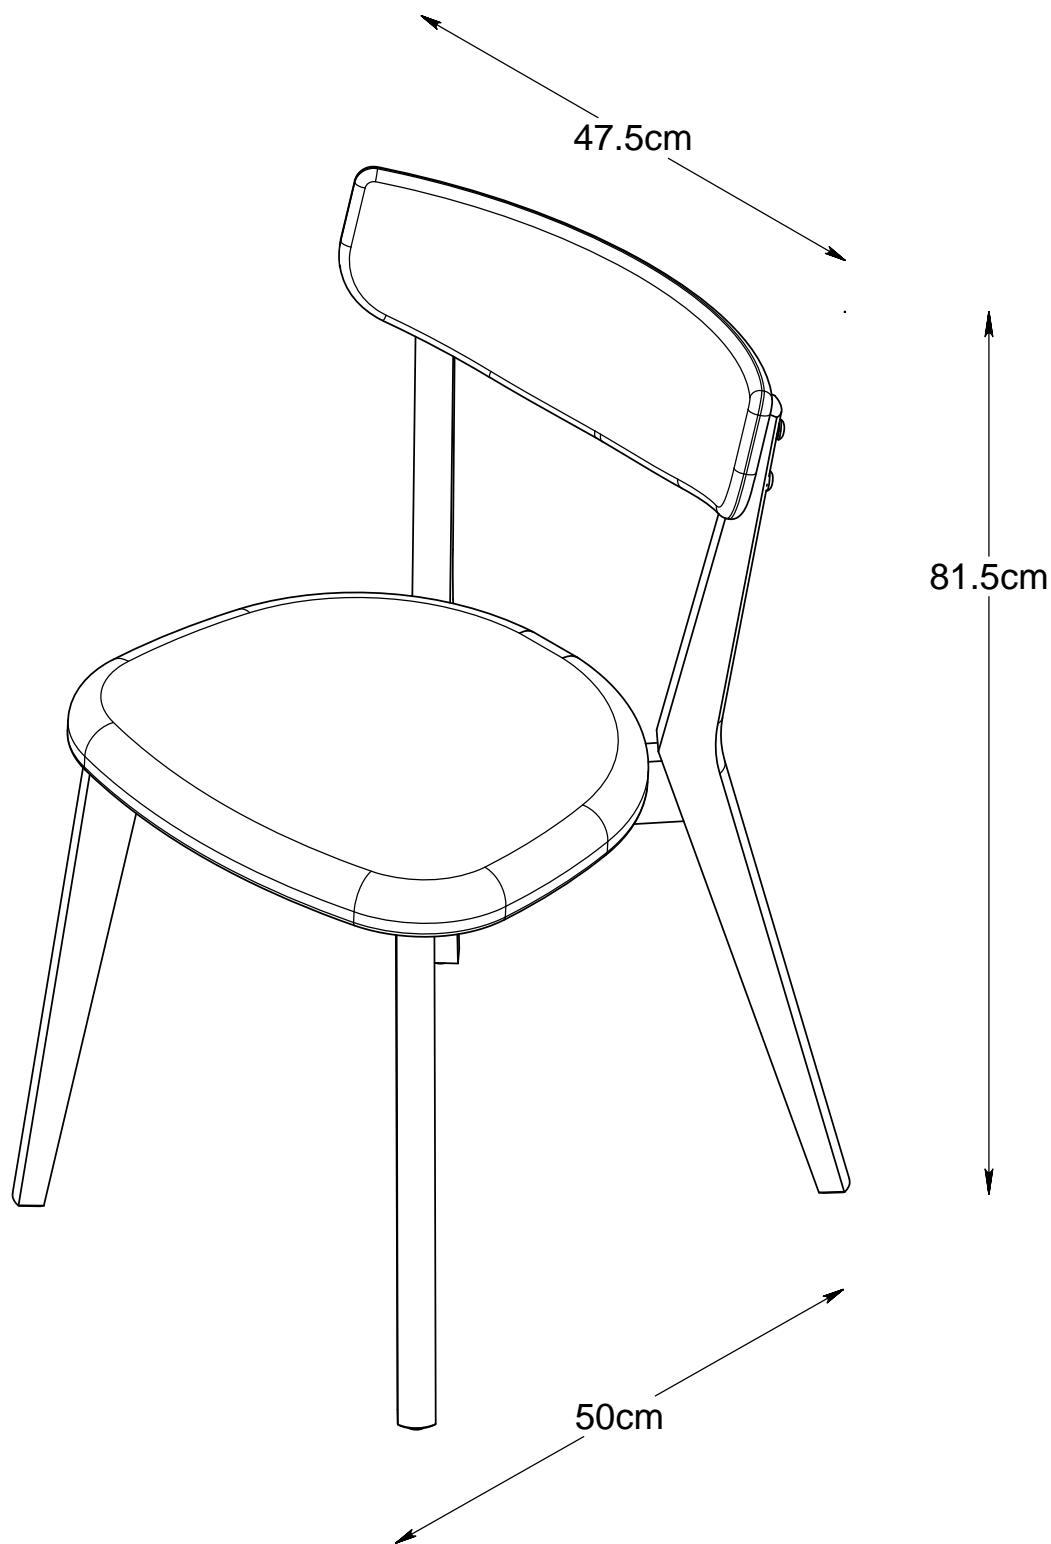

NORDIC BRAGE

27-09-2022
35571642

Monteringsanvisning

Bohus

Réf./No.	Réf./Art	Qty./Stck./Quantité	Size / Maß / Dimension (mm)	Qty./Stck./Quantité	✓
1	325647164	2	765x664x30		
2	325648164	2	765x664x30		
3	323228164	2	460x155x18		
4	325650164	4	105x50x40		
5	325663	2	450x405x40		

Réf./No.	Réf./Art.	Qty./Stck./Quantité	✓
A	225652164	24	
B	225652164	8	
C	225652164	24	
D	225652164	2	
E	225652164	8	
F	225652164	8	

24 - A	8 - B	24 - C	2 - D	8 - E	8 - F
 M6x20mm	 M6x50mm	 12mm	 4mm	 Ø 16x12mm	

  30min	
---	---

1

2

4 - A

1 - D

4 - 6