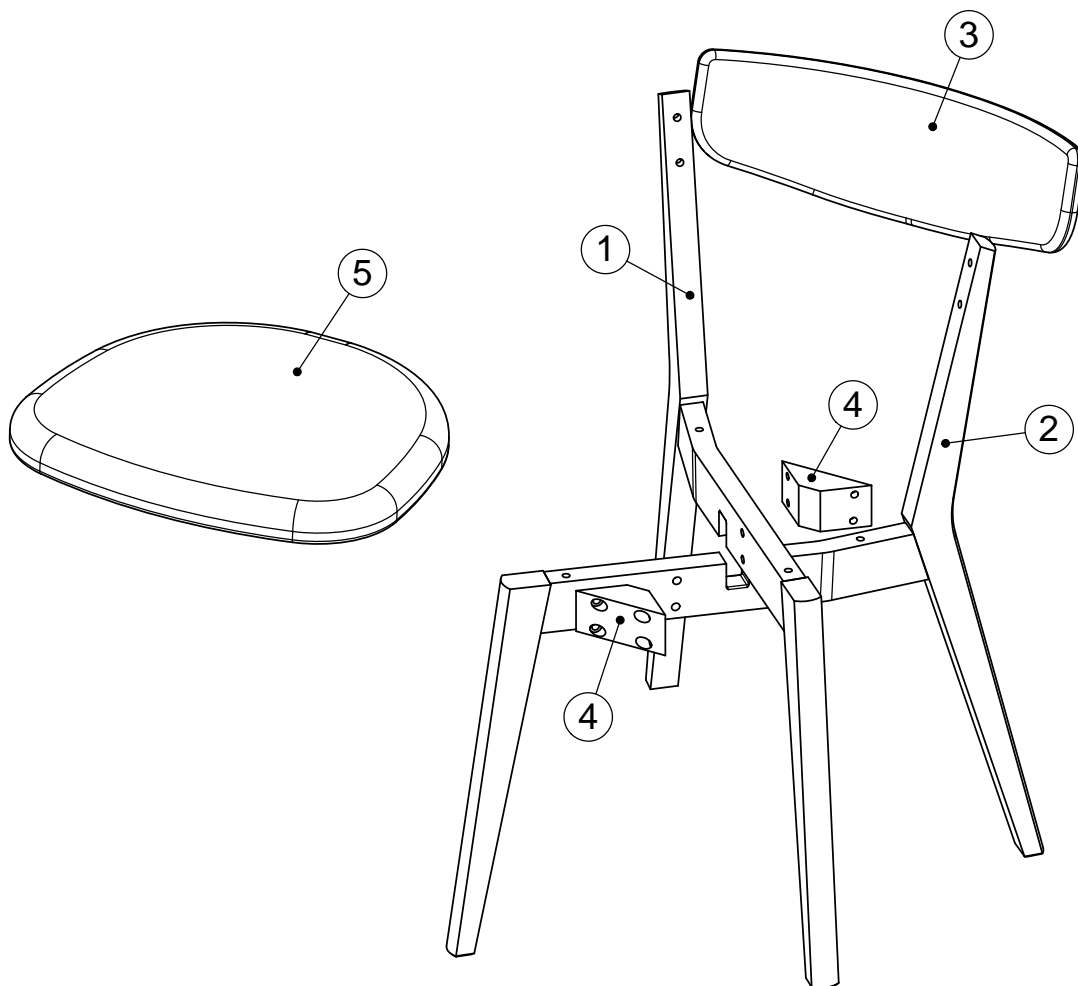

NORDIC BRAGE

27-09-2022
35571642

Monteringsanvisning

Bohus

Réf./No.	Réf./Art	Qty./Stck./Quantité	Size / Maß / Dimension (mm)	Qty./Stck./Quantité	✓
1	325647164	2	765x664x30		
2	325648164	2	765x664x30		
3	323228164	2	460x155x18		
4	325650164	4	105x50x40		
5	325663	2	450x405x40		